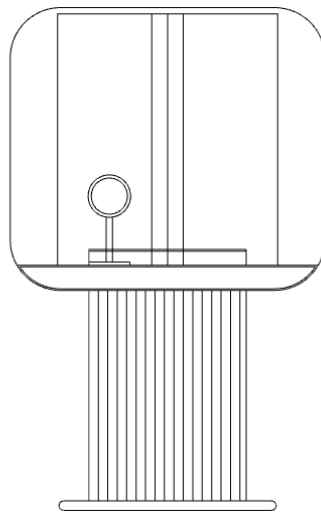

A·S·HO PORTO DESIGN STUDIO
FURNITURE & INTERIORS

Ficha Técnica

2017

BLUSH

REFERÊNCIA: #008B517

CATEGORIA: TOUCADOR

**CONCEITO**

O Toucador BLUSH procura distinguir-se pelos seus materiais delicados e nobres e pela sua forma feminil. O seu glamour excêntrico deve-se à valorização da mulher na sociedade dos dias de hoje e às crescentes preocupações das mesmas com cuidados de saúde e estética, na busca da eterna juventude.

DESCRIÇÃO

A BLUSH é revestida no seu exterior a pele e no seu interior a espelho bronze. Na parte interna é ainda possível encontrar um pequeno espelho ampliador, e uma gaveta com fechadura. Assentando toda esta estrutura superior numa base cilíndrica em latão polido.

MATERIAIS E ACABAMENTOS

Madeira Nogueira

Espelho Bronze

Latão Polido

Veludo

Pele

**MEDIDAS**

Largura 130 cm

Profundidade 40 cm

Altura 170 cm

ASH OPORTO DESIGN STUDIO®

RUA DO OURO 464, GALERIAS FOZ DO DOURO, 4150-553 PORTO
geral@alwayssweethome.com