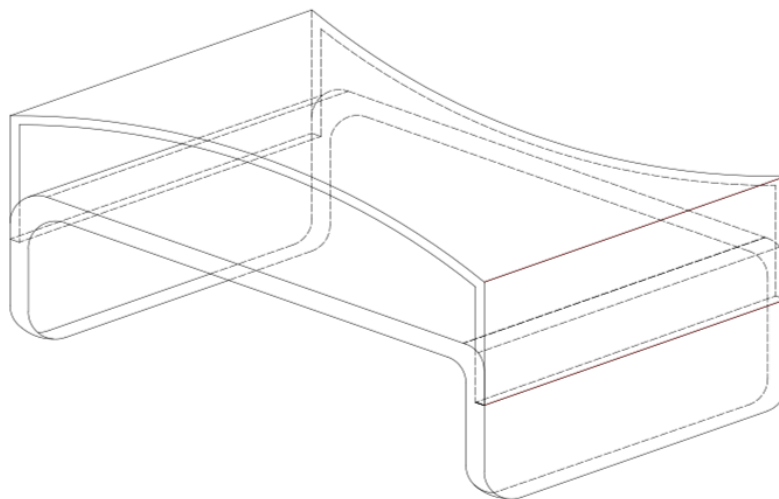

**A·S·H**Oporto Design Studio  
Furniture & Interiors

Ficha Técnica

2017

**INFINITE**

REFERÊNCIA: #0041617

CATEGORIA: MESA DE CENTRO

**CONCEITO**

Teoria da inexistência de um princípio e um fim. Representado matematicamente pelo símbolo  $\infty$ , por sua vez reproduzido no tampo de mármore.

**DESCRIÇÃO**

Mesa de centro em madeira nogueira com incrustações no tampo e rebaixas laterais onde nasce uma segunda altura em mármore carrara.

**MATERIAIS E ACABAMENTOS**

Madeira Nogueira

Mármore Carrara

**MEDIDAS**

Largura 100 cm

Profundidade 70 cm

Altura 55 cm

**ASH OPORTO DESIGN STUDIO®**RUA DO OURO 464, GALERIAS FOZ DO DOURO, 4150-553 PORTO  
geral@alwayssweethome.com