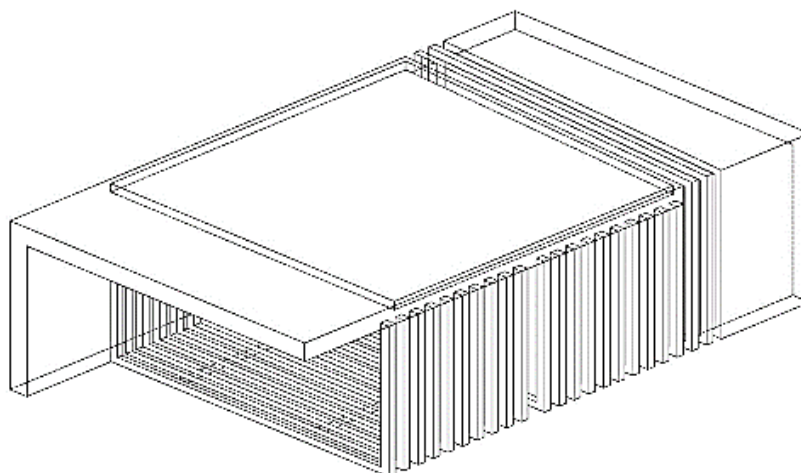

**A·S·H**Oporto Design Studio  
Furniture & Interiors

Ficha Técnica

2017

**PAVILION**

REFERÊNCIA: #004P417

CATEGORIA: MESA DE CENTRO

**CONCEITO**

O Pavilhão de Barcelona de Ludwig Mies Van der Rohe

**DESCRIÇÃO**

PAVILION é uma mesa de centro distinta, totalmente em madeira de nogueira. Respira e contrasta entre a leveza das suas ripas e seus espaçamentos, e a solidez das suas mármores. Enigmática e charmosa, principalmente pelo cruzamento geométrico das três mármores, que se fundem harmoniosamente num único tampo.

**MATERIAIS E ACABAMENTOS**

Madeira de Nogueira  
Mármore Azul Macaubas  
Mármore Ice Jade Green  
Mármore Negro Bambu  
Latão Polido

**MEDIDAS**

Largura 120 cm  
Profundidade 70 cm  
Altura 40 cm

ASH OPORTO DESIGN STUDIO®